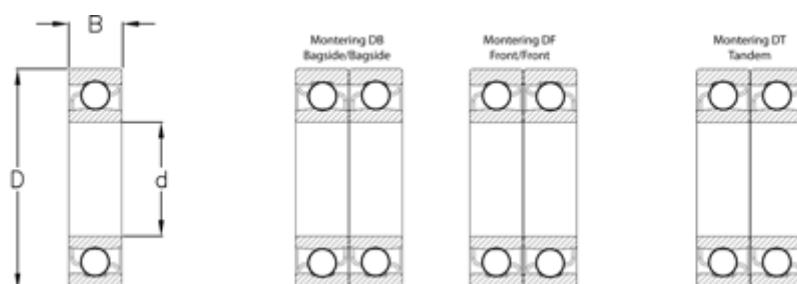

Varenummer: 570810003441

Beskrivelse: NSK Vinkelkontaktleje 7220BEAT85
d=100 D=180 B=34 Vinkel 40°

Mål

B = 34

D = 180

d = 100